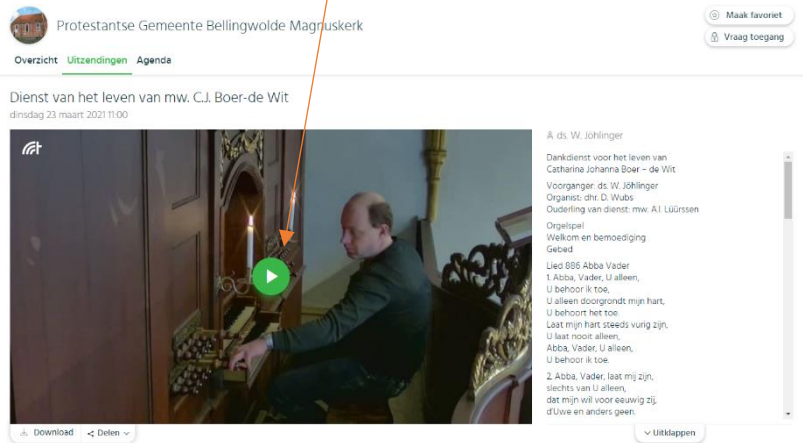

# Ga naar kerkdienstgemist.nl

1. U krijgt dan onderstaand beeld te zien.

2. Typ dan bij "Zoek kerk" Bellingwolde of klik op de "provincie Groningen"
  - a. Bij klikken op provincie krijgt u op alfabet de plaatsen te zien waar kerkdienstgemist.nl wordt uitgezonden. Hier staat Bellingwolde ook bij. Klik hierop.
3. In beide gevallen krijgt u onderstaand beeld te zien.

4. Klik dan op "Naar kerk".
5. U krijgt dan onderstaand overzicht te zien met diensten.

- a. Op dit moment staan er nog maar twee diensten. De "laatste uitzendingen" kunt u op klikken om deze terug te kijken.
- b. De "volgende uitzending" de Paaswake kunt u ook op klikken en wanneer het bijna uitzendtijd is kunt u verder. Op dit moment zult u onderstaand beeld zien (afhankelijk van de periode wanneer u kijkt).

ds. W. Jöhlinger

c. Wilt u een uitzending terugkijken klikt u op deze uitzending.

d. U klikt op  en de dienst begint.

e. Wanneer de dienst begint ziet u op het scherm verschillende pictogrammen met verschillende mogelijkheden:

Met deze twee knoppen kunt u een aantal seconden vooruit of achteruit kijken

Door hier op de klikken krijgt u de gehele liturgie te zien (niet altijd met alle liederen).

Door hier op de klikken krijgt u het beeld over het hele scherm. Door op de "ESC" knop te klikken op uw toetsenbord komt u weer in het kleiner scherm. Bij vol scherm ziet u niet meer de liturgie.