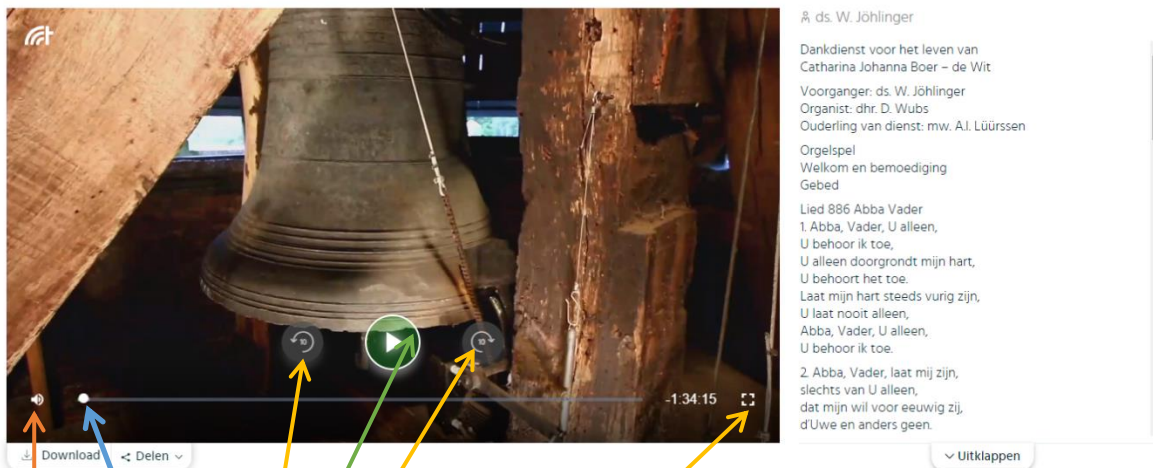

4. Klik dan op "Naar kerk".
5. U krijgt dan onderstaand overzicht te zien met diensten.

- a. Op dit moment staan er nog maar twee diensten. De "laatste uitzendingen" kunt u op klikken om deze terug te kijken.
- b. De "volgende uitzending" de Paaswake kunt u ook op klikken en wanneer het bijna uitzendtijd is kunt u verder. Op dit moment zult u onderstaand beeld zien (afhankelijk van de periode wanneer u kijkt).

ds. W. Jöhlinger

c. Wilt u een uitzending terugkijken klikt u op deze uitzending.

d. U klikt op  en de dienst begint.

e. Wanneer de dienst begint ziet u op het scherm verschillende pictogrammen met verschillende mogelijkheden:

Dienst van het leven van mw. C.J. Boer-de Wit  
dinsdag 23 maart 2021 11:00

Hier kunt u het geluid mee regelen.

Met deze schuif kunt u door de dienst heen gaan.

Door hierop te klikken kunt u pauzeren en weer verder kijken.

Met deze twee knoppen kunt u een aantal seconden vooruit of achteruit kijken

Door hier op de klikken krijgt u de gehele liturgie te zien (niet altijd met alle liederen).

Door hier op de klikken krijgt u het beeld over het hele scherm. Door op de "ESC" knop te klikken op uw toetsenbord komt u weer in het kleiner scherm. Bij vol scherm ziet u niet meer de liturgie.